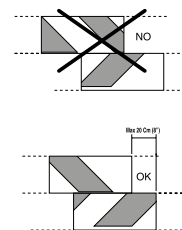

Caratteristiche Tecniche • Technical features • Technische eigenschaften*

Gres porcellanato impasto colorato - Through body porcelain stoneware - Durchgefaerbtes feinsteinzeug - UGL